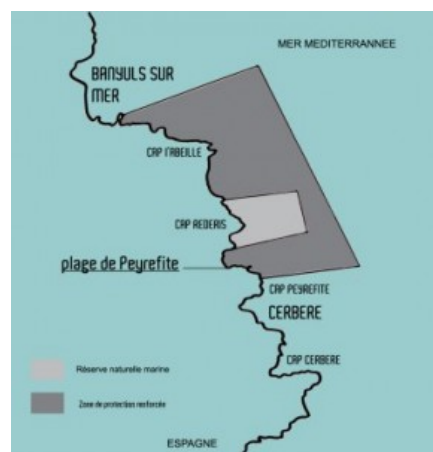

### Localisation

Les locations et la plupart des départs se font sur la plage de Peyrefite, au nord de Cerbère, Pyrénées-Orientales (66).

#### Gare la plus proche :

Cerbère, à 2 km.

#### Aéroports les plus proches :

Perpignan et Gironne (Espagne).

Pour aller de **Perpignan** à **Banyuls**, suivre **Argelès-sur-mer** puis la direction de **l'Espagne**.

Suivre la direction "**sentier sous-marin**" indiquée depuis Cerbère ou depuis Banyuls.

**La plage de Peyrefite** est au bout de la route !